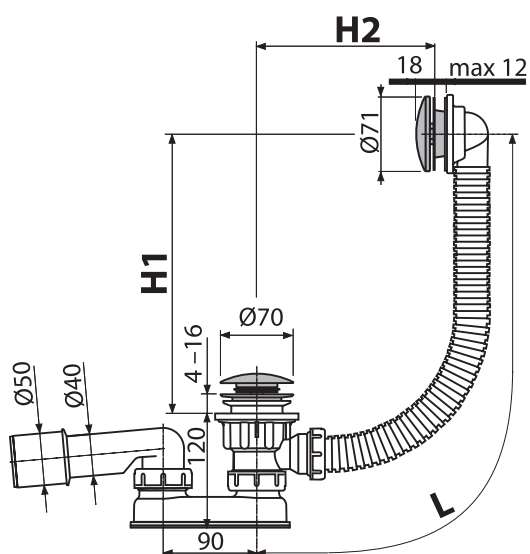

Для этих сифонов мы предлагаем инновационное решение со съемным клапаном, который можно чистить сверху. Обслуживание сифона становится еще быстрее и удобнее.

НОВИНКА

A392C

Донный клапан сифона для умывальника CLICK/CLACK 5/4", цельнометаллический с переливом и большой заглушкой

Количество (упаковка) A392C	30 шт.
Размеры (шт.)	150x75x75 мм
Вес (шт.)	0,3579 кг
EAN	8595580561543

A504CKM

Сифон для ванны CLICK/CLACK, металл

Количество (упаковка) A504CKM	20 шт.
Размеры (шт.)	330x120x220 мм
Вес (шт.)	0,7375 кг
EAN	8595580562540