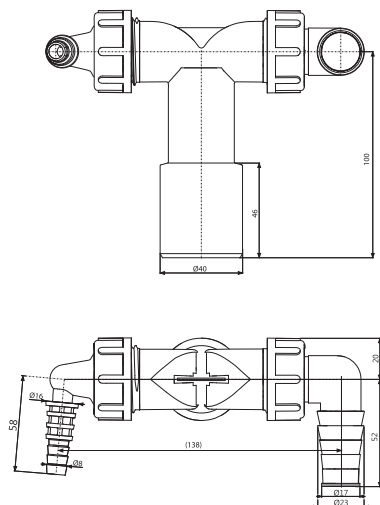

НОВИНКА

P155Z

Колено с двумя штуцерами 17–23 с обратными клапанами

Количество (упаковка) P155Z	50 шт.
Размеры (шт.)	125×72×94 мм
Вес (шт.)	0,1202 кг
EAN	8595580562502

P156Z

Колено с двумя штуцерами 8–23 с обратными клапанами

Количество (упаковка) P156Z	50 шт.
Размеры (шт.)	125×72×94 мм
Вес (шт.)	0,1105 кг
EAN	8595580562519

Колена с двумя штуцерами для подключения бытовых приборов к сифону

H

P155Z

Колено с двумя штуцерами 17-23 с обратными клапанами