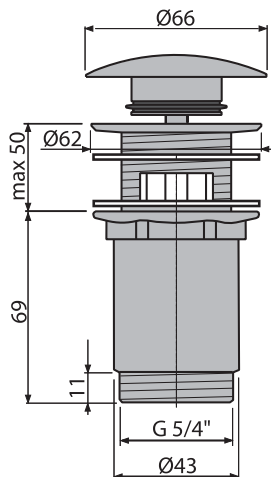

Количество (упаковка) A392C	30 шт.
Размеры (шт.)	150x75x75 мм
Вес (шт.)	0,3579 кг
EAN	8595580561543

A504CKM

Сифон для ванны CLICK/CLACK, металл

Количество (упаковка) A504CKM	20 шт.
Размеры (шт.)	330x120x220 мм
Вес (шт.)	0,7375 кг
EAN	8595580562540