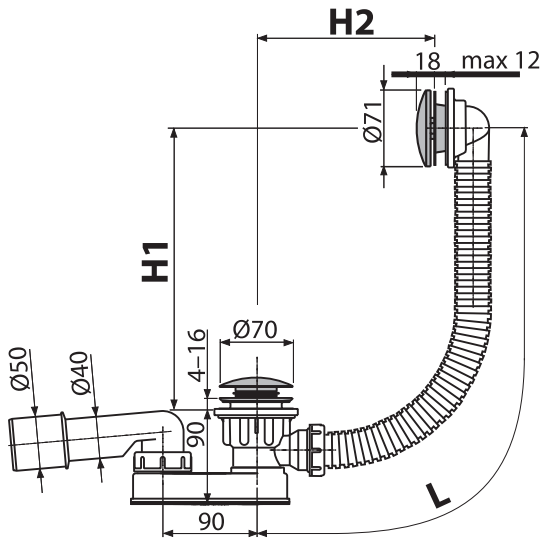

Количество (упаковка) A392C	30 шт.
Размеры (шт.)	150x75x75 мм
Вес (шт.)	0,3579 кг
EAN	8595580561543

A504CKM

Сифон для ванны CLICK/CLACK, металл

Количество (упаковка) A504CKM	20 шт.
Размеры (шт.)	330x120x220 мм
Вес (шт.)	0,7375 кг
EAN	8595580562540

НОВИНКА

11

A507CKM

Сифон для ванны CLICK/CLACK, металл

СЪЕМНЫЙ
ДОННЫЙ
КЛАПАН

СНИЖЕННЫЙ

Количество (упаковка) A507CKM	20 шт.
Размеры (шт.)	370x200x100 мм
Вес (шт.)	0,7222 кг
EAN	8595580562533

РЕГИСТР