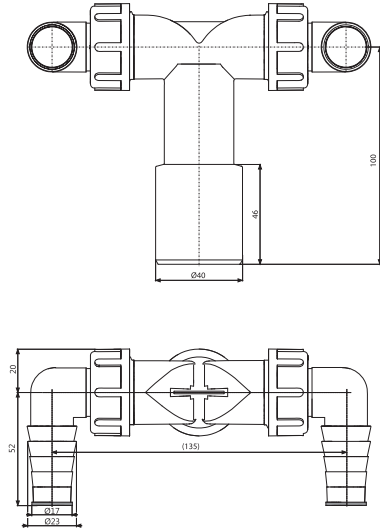

НОВИНКА

P155Z

Колено с двумя штуцерами 17–23 с обратными клапанами

Количество (упаковка) P155Z	50 шт.
Размеры (шт.)	125×72×94 мм
Вес (шт.)	0,1202 кг
EAN	8595580562502